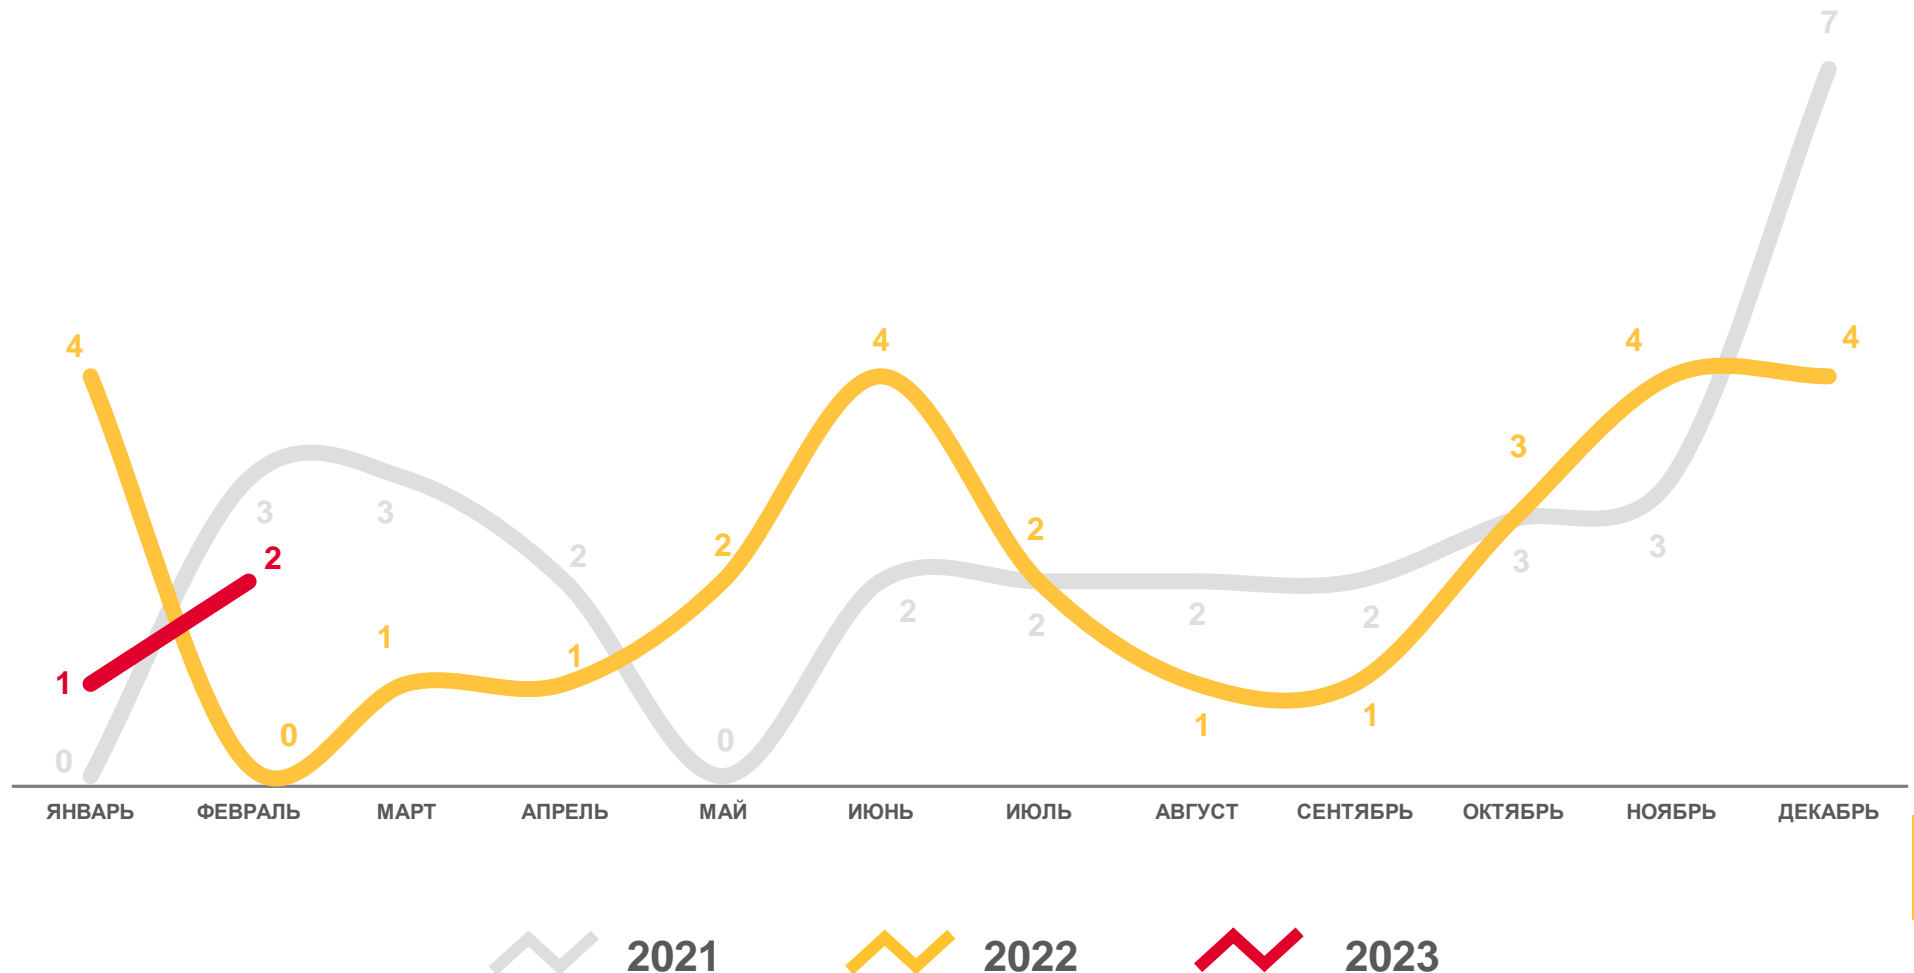

# ПОКАЗАТЕЛИ МЛАДЕНЧЕСКОЙ СМЕРТНОСТИ

человек

Январь-февраль  
2023 года

человек

**3**

в расчете  
на 1 000 родившихся  
живыми

**3,6**

## Рождаемость

## Смертность