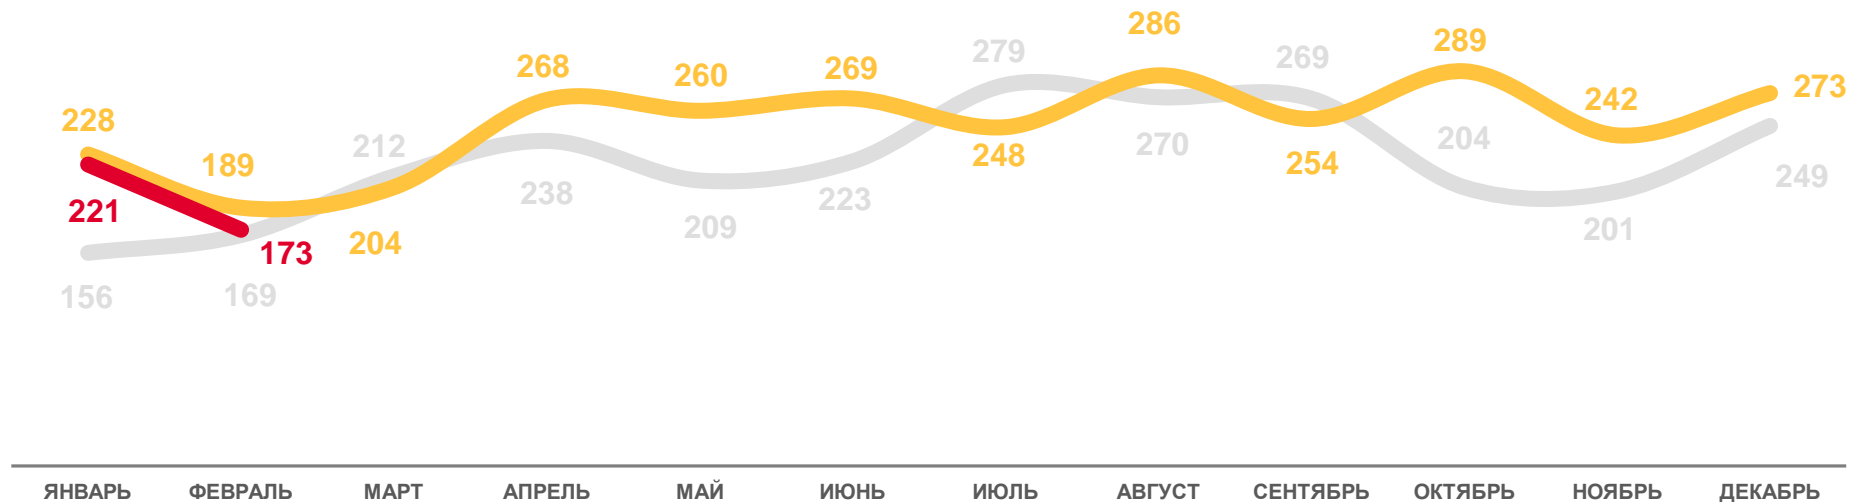

2022

2023

# ЧИСЛО ЗАРЕГИСТРИРОВАННЫХ РАЗВОДОВ

единиц

Январь-февраль  
2023 года

единиц

## 394

в расчете  
на 1 000 человек

## 4,6

2021

2022

2023