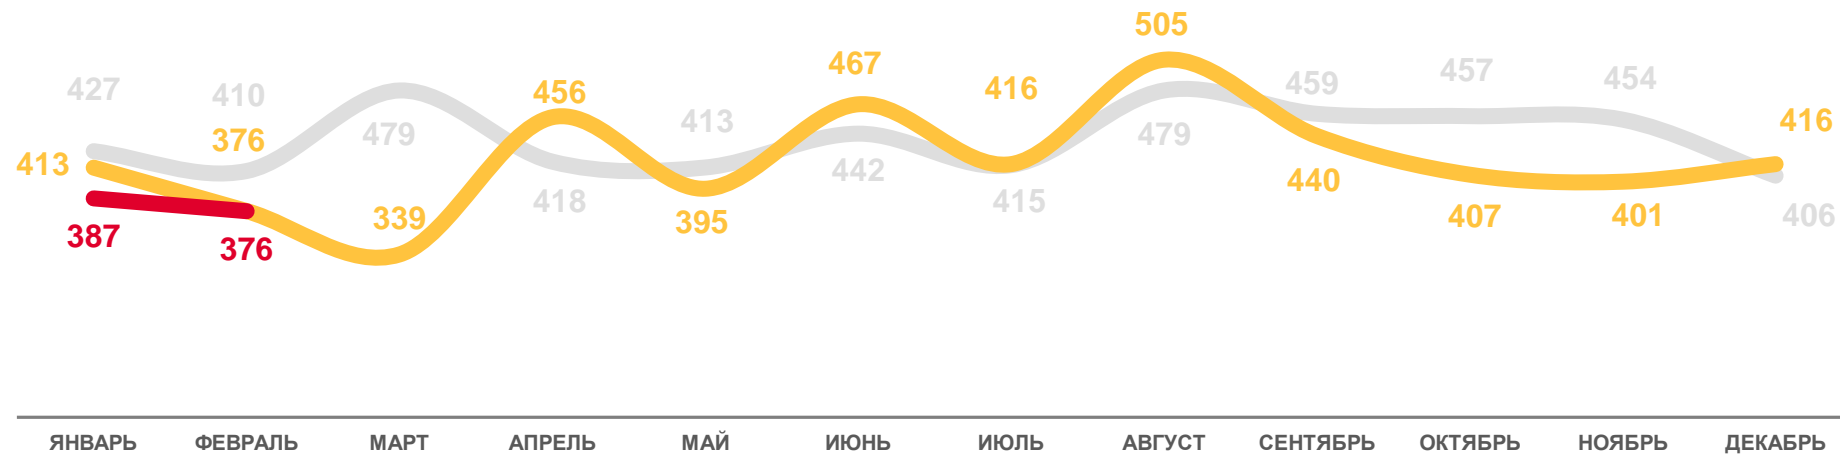

ЧИСЛО ЗАРЕГИСТРИРОВАННЫХ РОДИВШИХСЯ

человек

Январь-февраль
2023 года

человек

763

в расчете
на 1 000 человек

8,9

2021

2022

2023