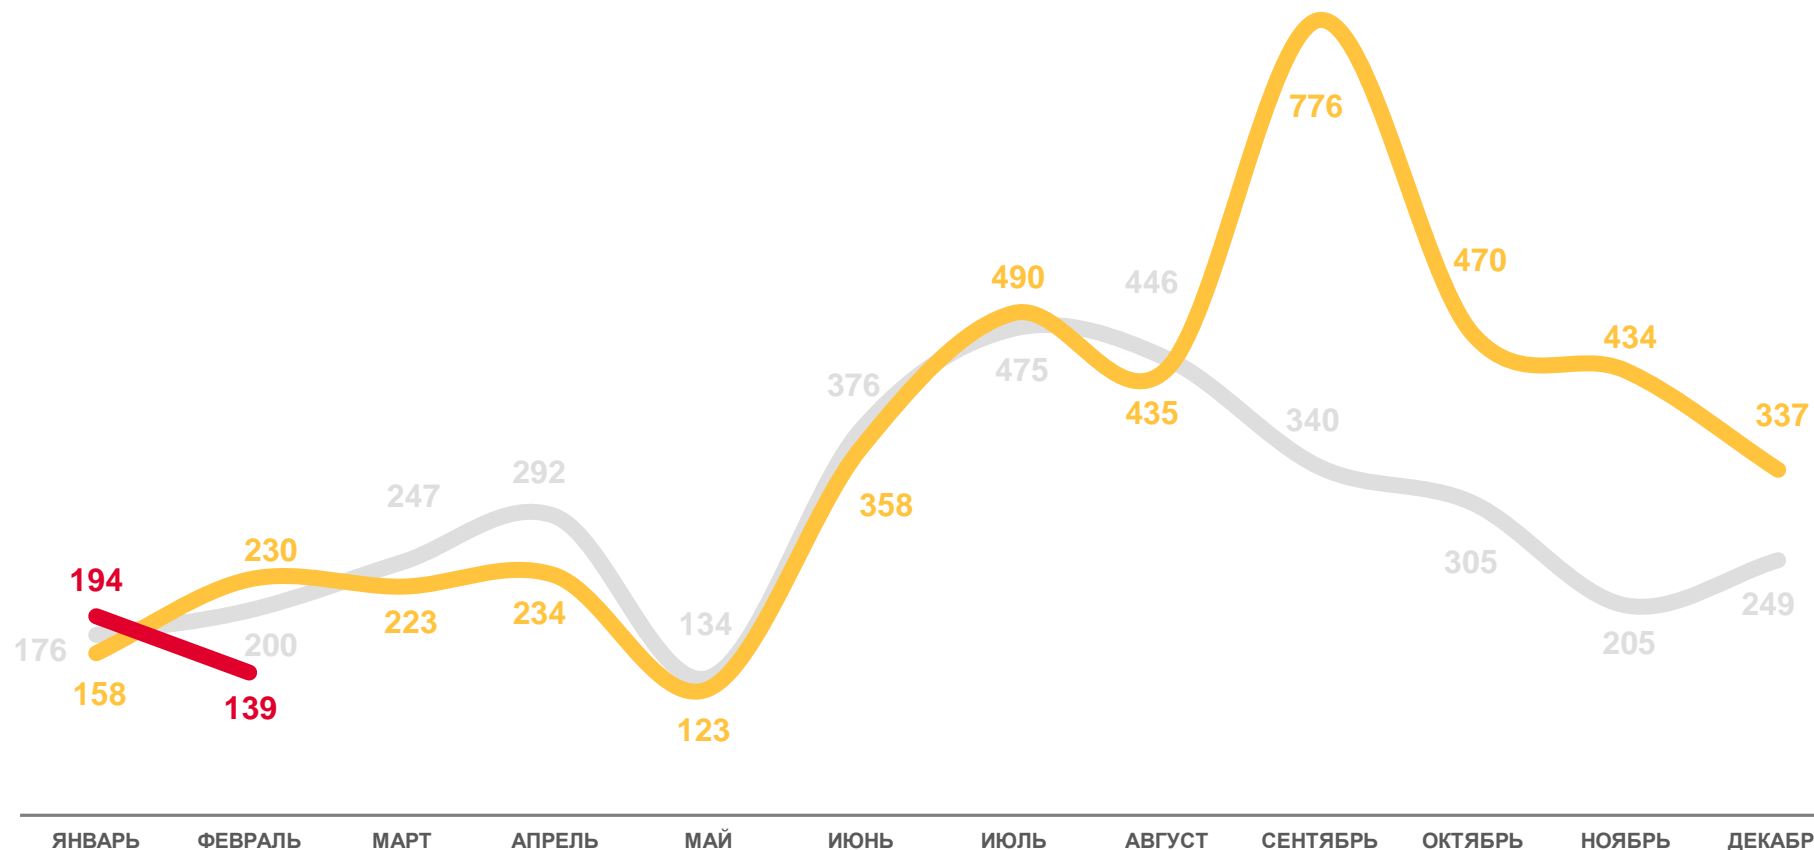

## Смертность

# ЧИСЛО ЗАРЕГИСТРИРОВАННЫХ БРАКОВ

единиц

Январь-февраль  
2023 года

единиц

**333**

в расчете  
на 1 000 человек

**3,9**

2021

2022

2023