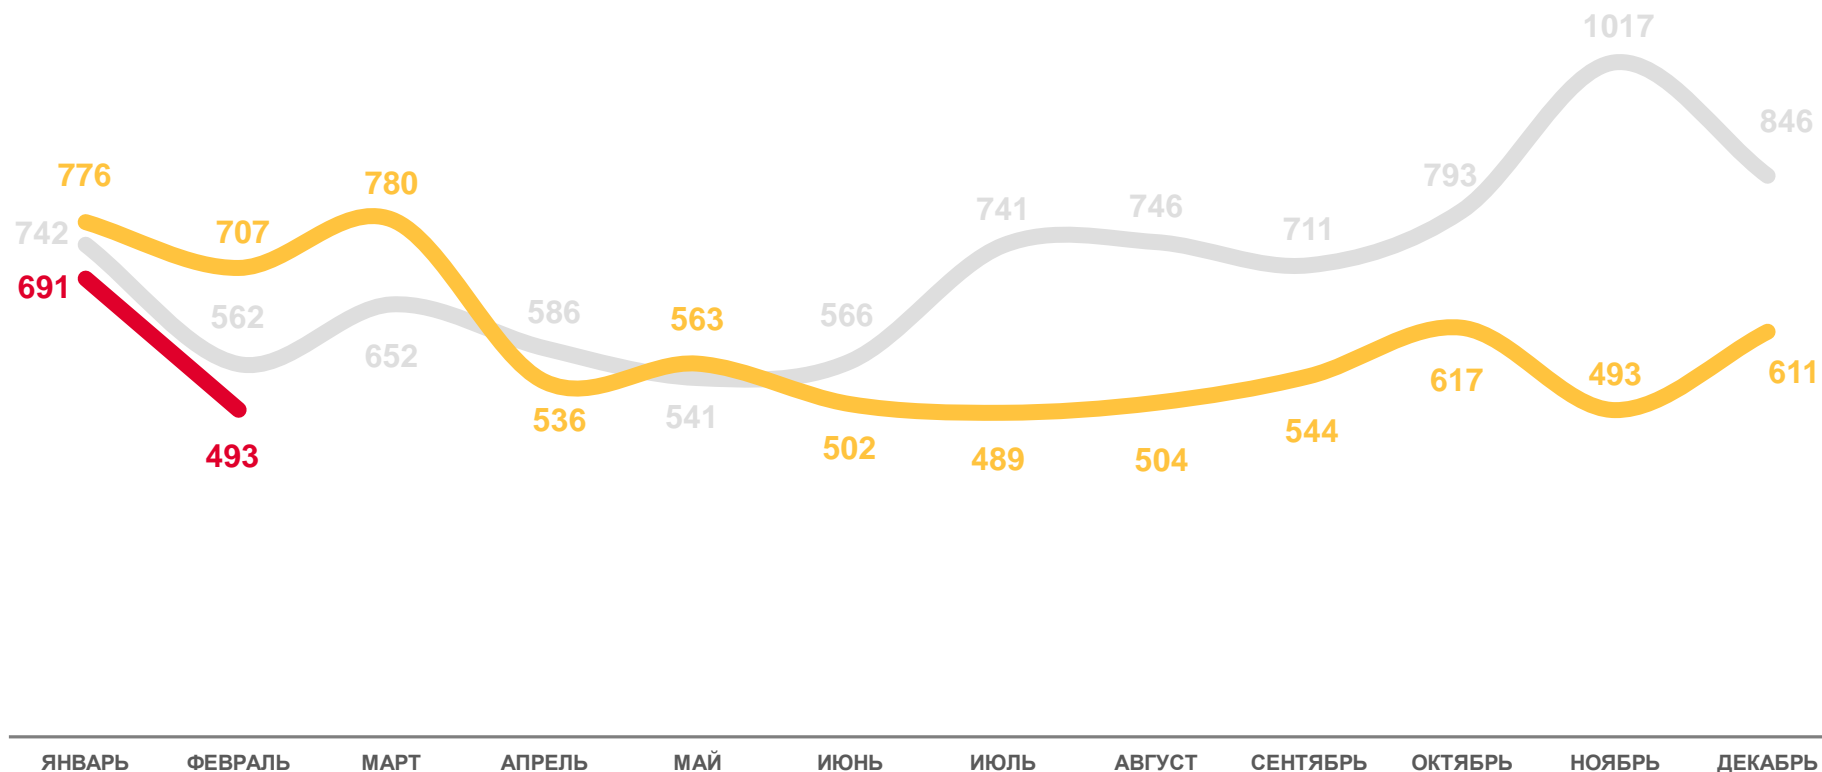

# 8,9

2021

2022

2023

# ЧИСЛО ЗАРЕГИСТРИРОВАННЫХ УМЕРШИХ

человек

Январь-февраль  
2023 года

человек

**1 184**

в расчете  
на 1 000 человек

**13,8**

2021

2022

2023

# ПОКАЗАТЕЛИ МЛАДЕНЧЕСКОЙ СМЕРТНОСТИ

человек

Январь-февраль  
2023 года

человек

**3**

в расчете  
на 1 000 родившихся  
живыми

**3,6**