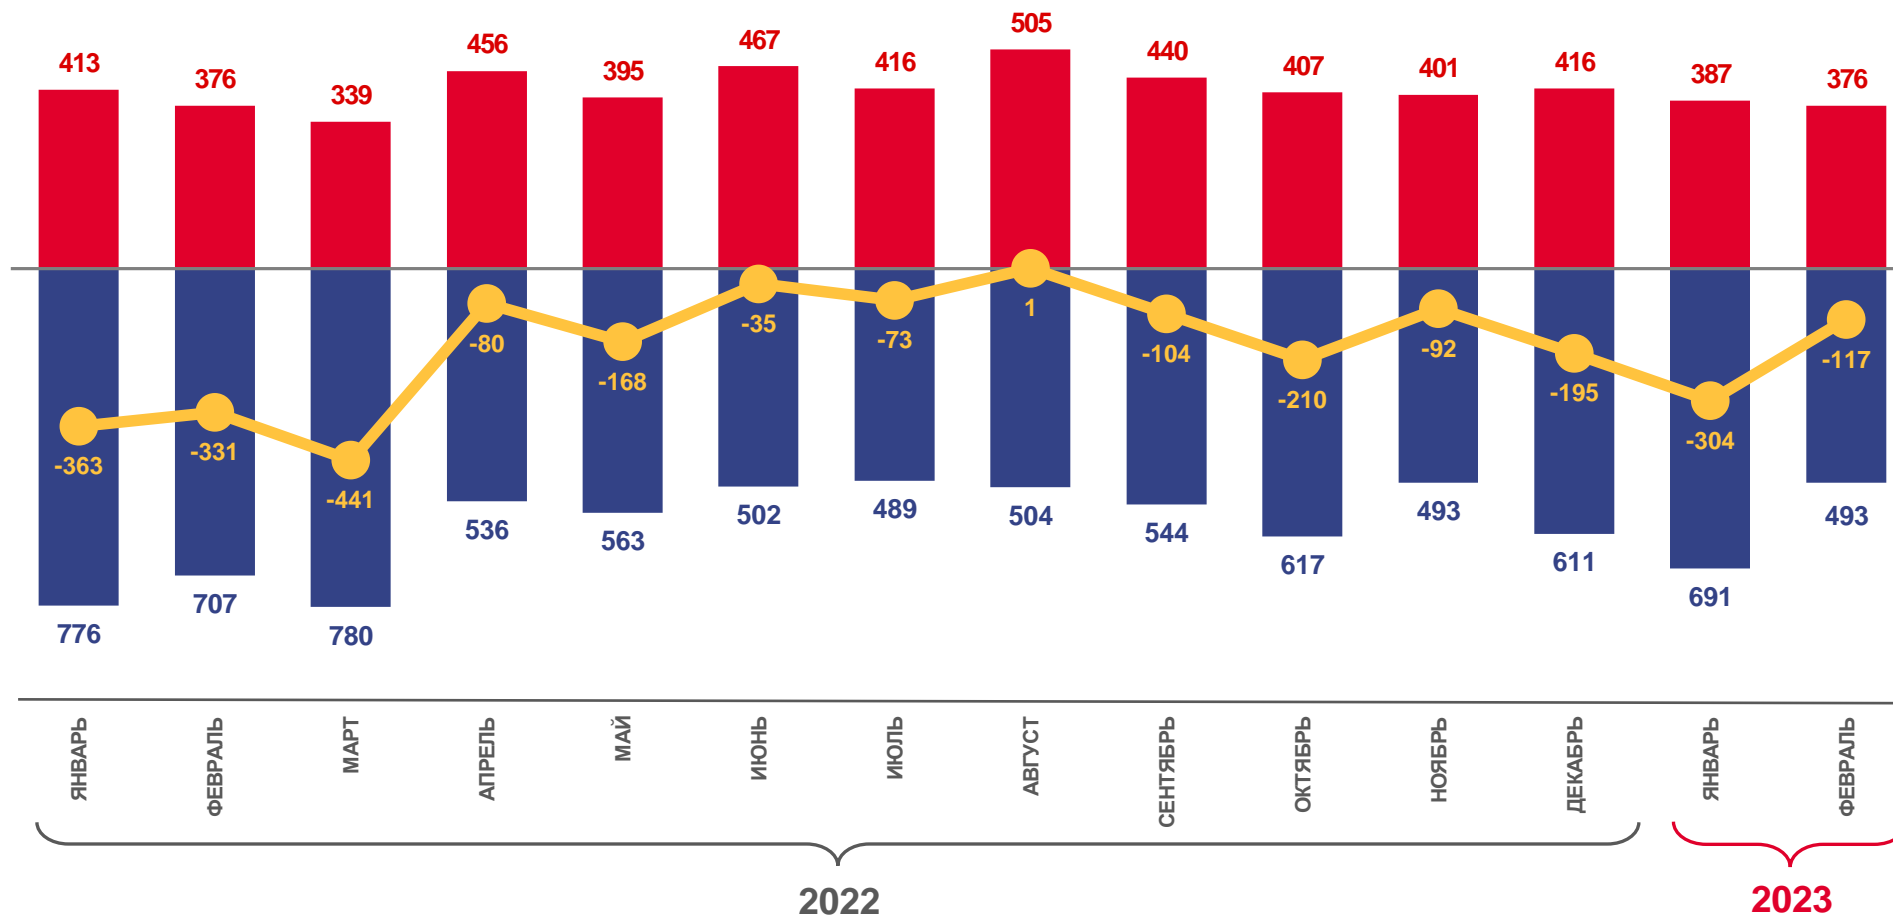

## 05 Коэффициенты брачности и разводимости в регионах РФ Сибирского федерального округа

# ЕСТЕСТВЕННОЕ ДВИЖЕНИЕ НАСЕЛЕНИЯ

человек

Январь-февраль  
2023 года

Естественный прирост,  
убыль (-)

человек

**-421**

в расчете  
на 1 000 человек

**-4,9**

■ Число родившихся

■ Число умерших

— Естественный прирост, убыль (-)